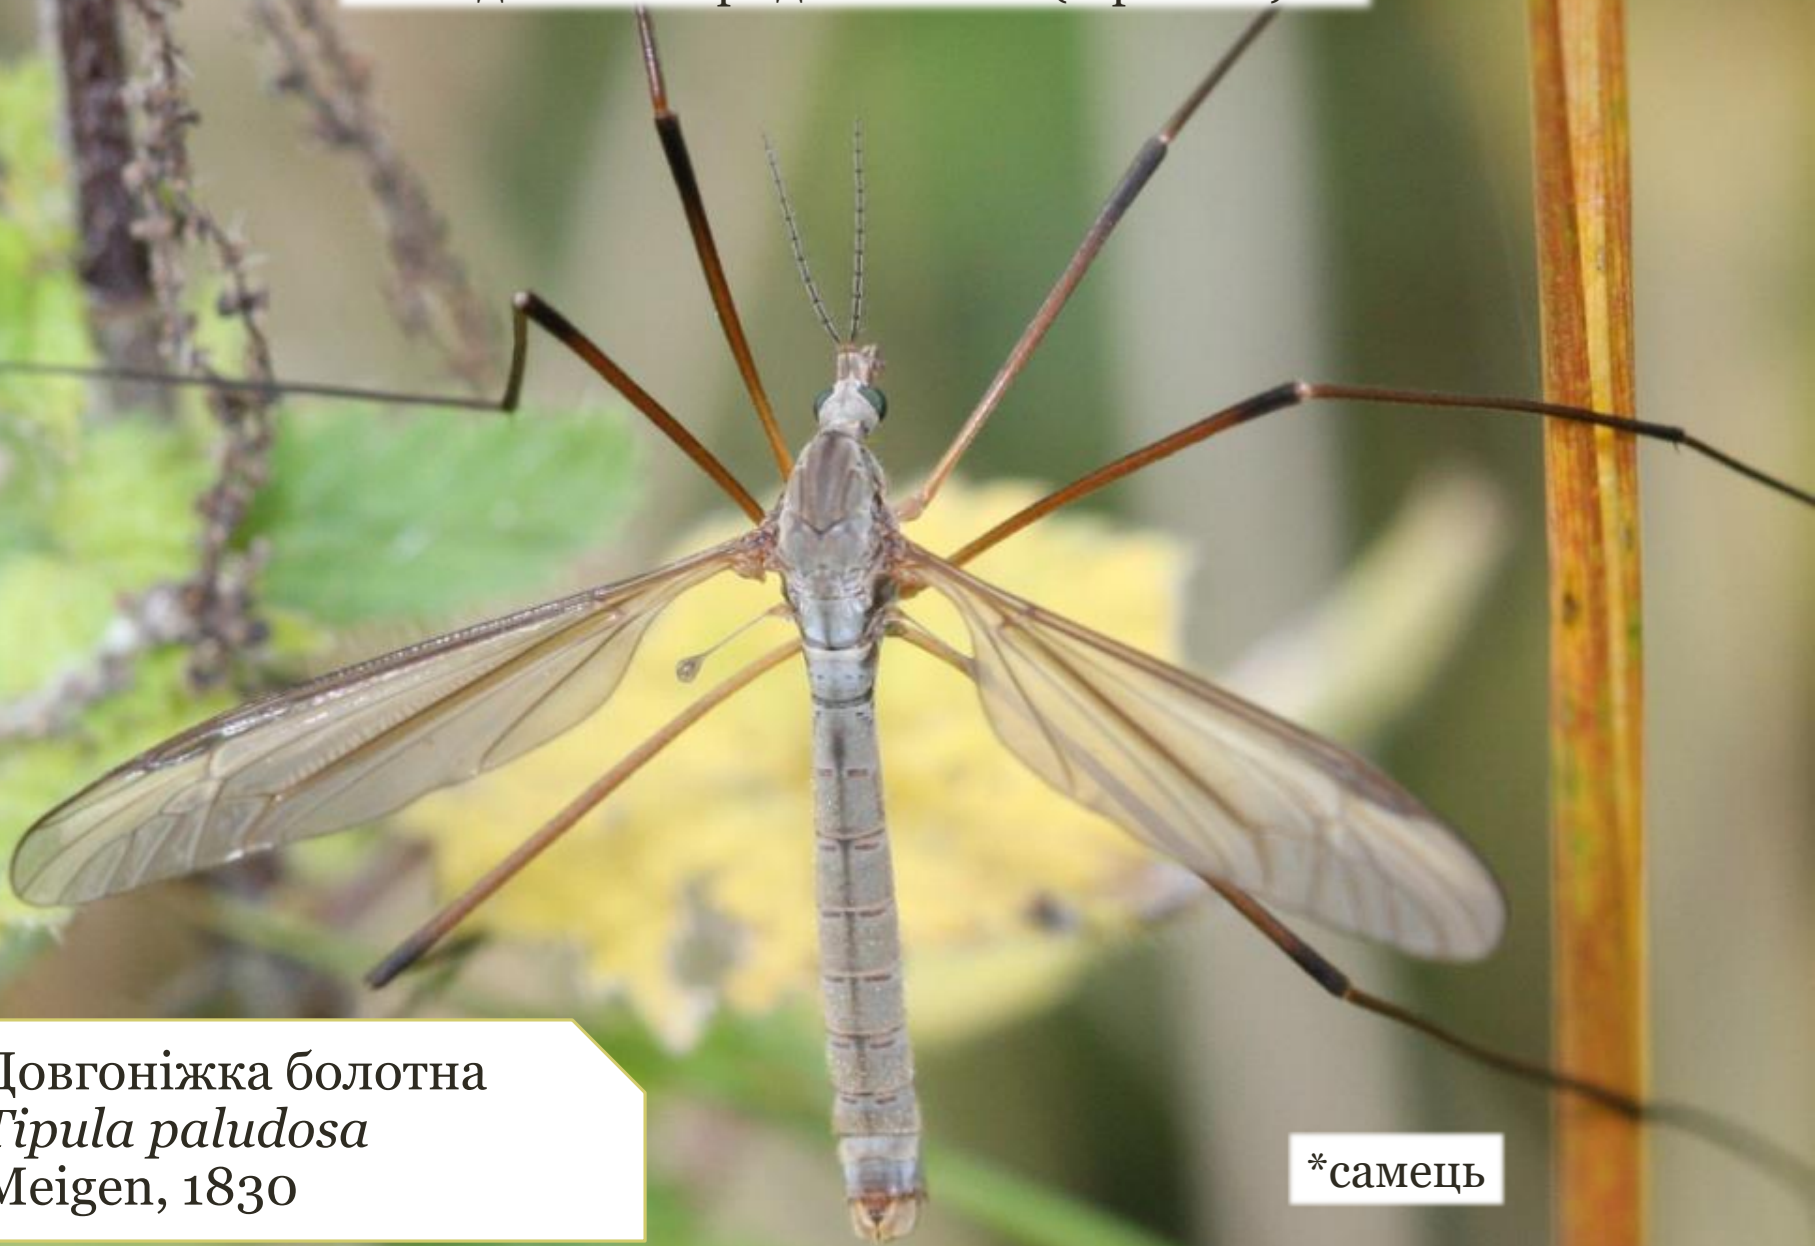

Підклас Крилаті комахи (PTERYGOTA)

Комахи з повним перетворенням (HOLOMETABOLA) Ч.1

НАОЧНІ МАТЕРІАЛИ ДЛЯ
ЛАБОРАТОРНИХ РОБІТ З
ДИСЦИПЛІНИ ЗООЛОГІЯ
(БЕЗХРЕБЕТНИХ)

Підготувала: лаборант
кафедри екології та
географії Іосипчук
Анастасія

Комар-пискун
Culex pipiens
Linnaeus, 1758

*самка

Silvestr Szabo ©

Ряд Двокрилі (Diptera)
Родина Комарі справжні (Culicidae)

Малярійний комар
Anopheles maculipennis
Meigen, 1818

*самка

Ряд Двокрилі (Diptera)
Родина Комарі-довгоніжки (Tipulidae)

Довгоніжка болотна
Tipula paludosa
Meigen, 1830

*самець

Ряд Двокрилі (Diptera)
Родина Комарі дзвонці (Chironomidae)

Звонец мохнатовусий
Chironomus plumosus
(Linnaeus, 1758)

*самець

Ряд Двокрилі (Diptera)
Родина Гедзі (Tabanidae)

Гедзь бичачий
Tabanus bovinus
Linnaeus, 1758

Ряд Двокрилі (Diptera)
Родина Гедзі (Tabanidae)

Гедзь сірий
Tabanus bromius
Linnaeus, 1758

© Irek Yusupov
<http://insecta.pro>

<http://insecta.pro/ru/taxonomy/411742>