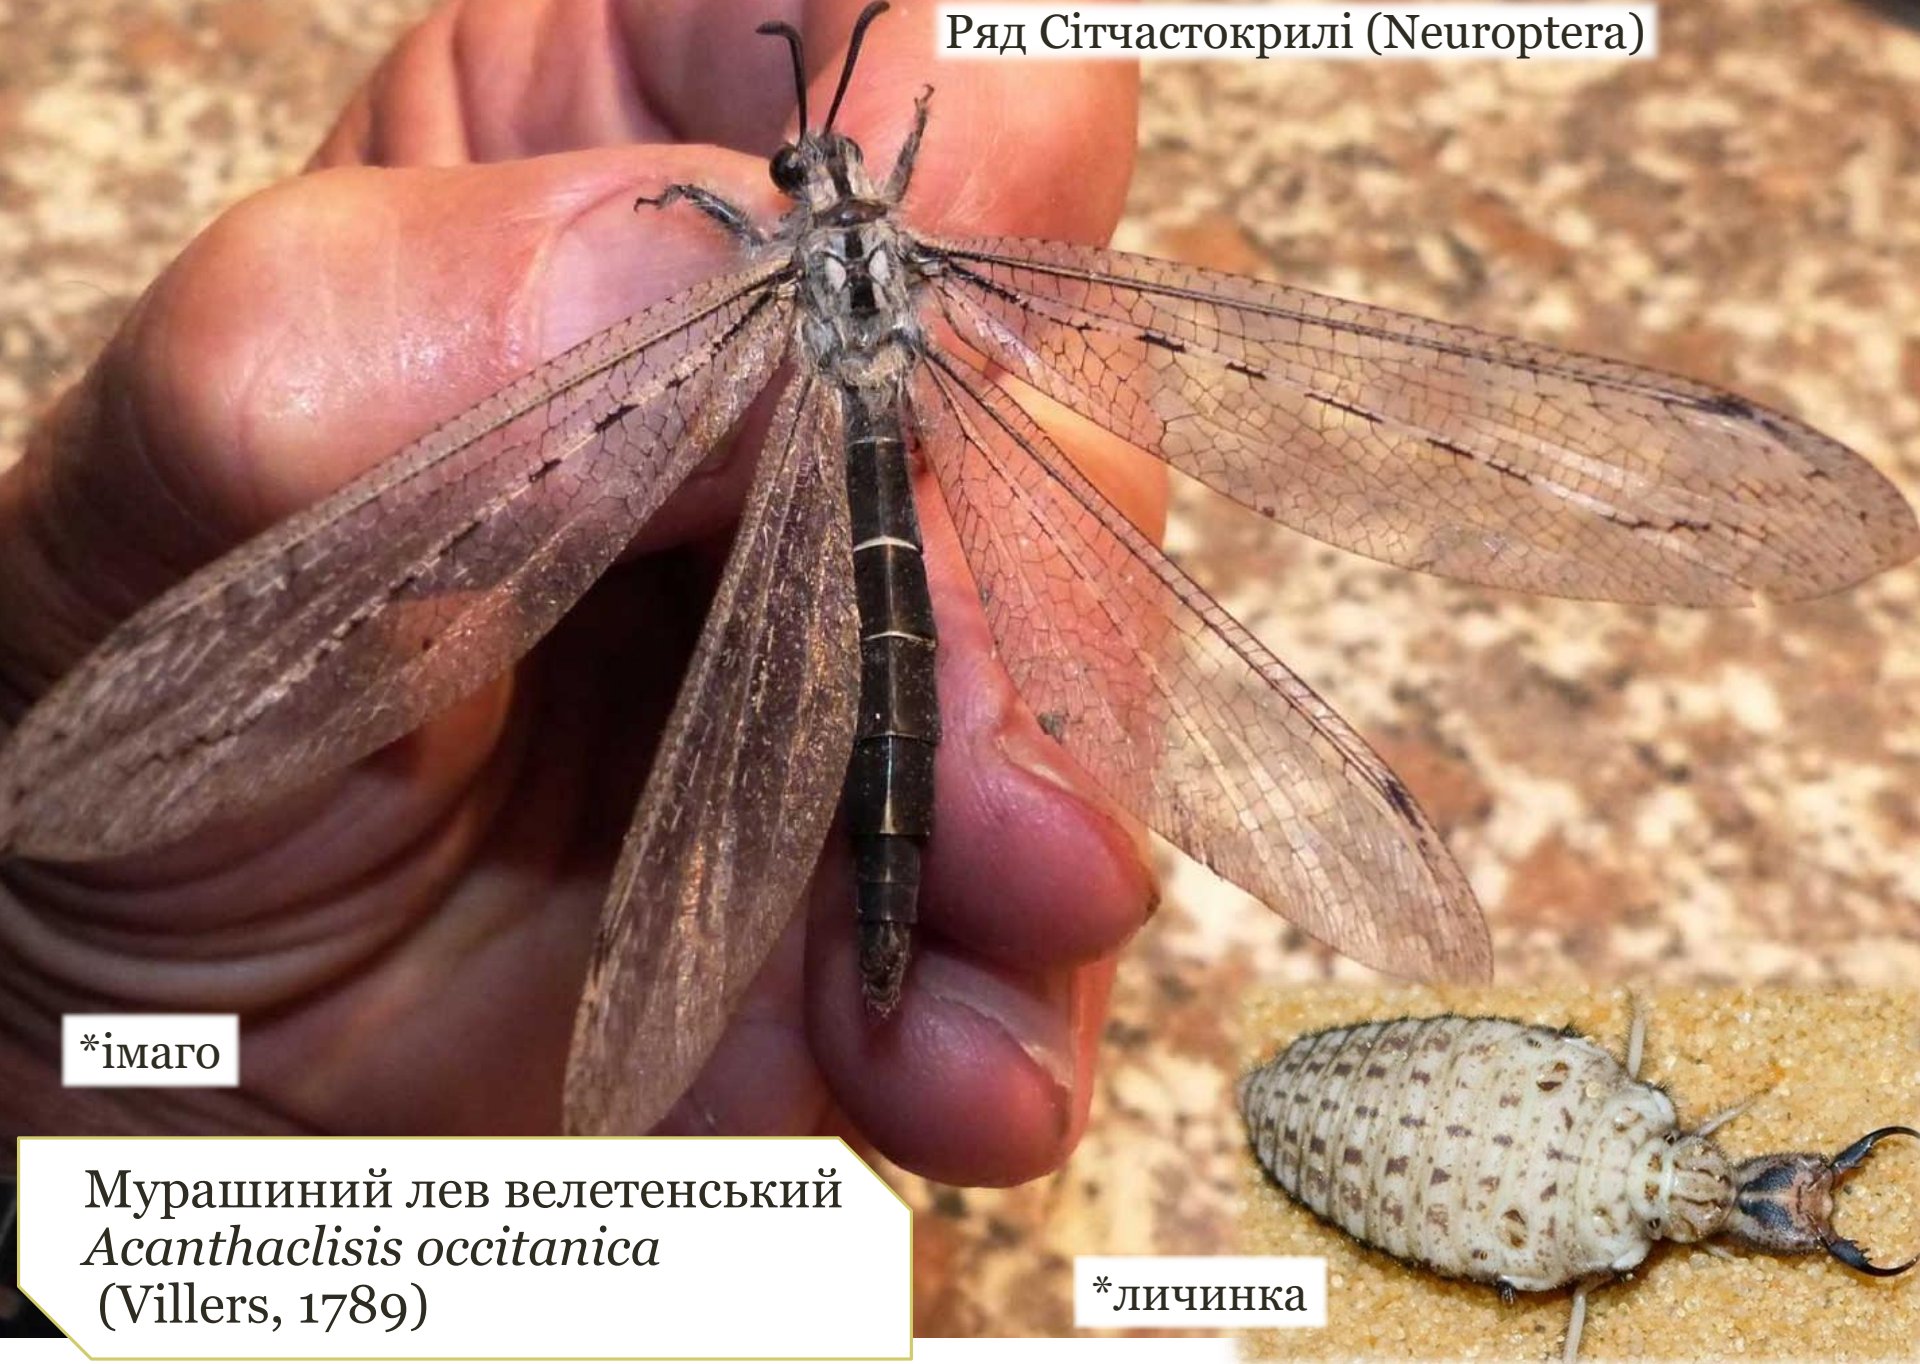

Ряд Сітчастокрилі (Neuroptera)

*імаго

Мурашиний лев велетенський
Acanthaclisis occitanica
(Villers, 1789)

*личинка